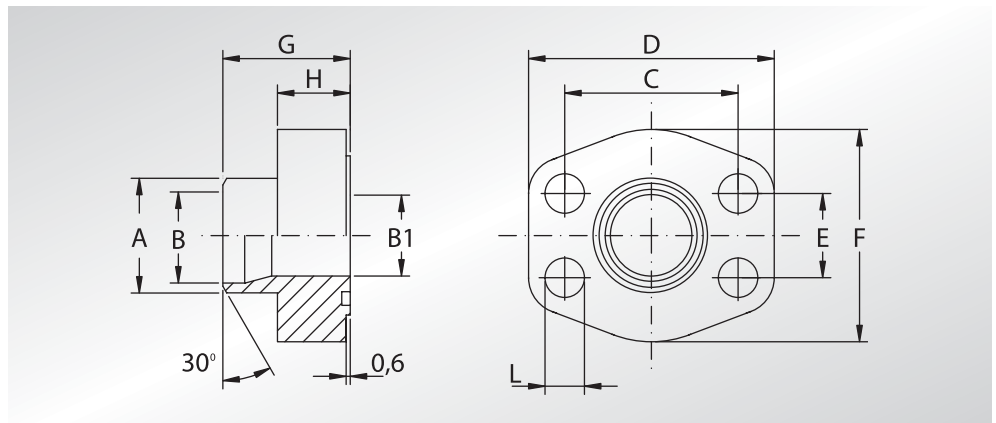

FLANGE A SALDARE DI TESTA TUBO METRICO

METRIC PIPE WELD ON FLANGES

Pressione max di esercizio raccomandata Kg/cm ²	Grandezza	Tipo	Dimensioni										Viti		Or tipo	Peso Kg
Maximum recommended working pressure Kg/cm ²	Size	Type	Dimensions										Screws		Or type	Weight Kg
			A	B	B1	C	D	E	F	G	H	L	Metric	Unc		

SERIE 3000

345	1/2"	AFS080SRE20	20	14	13	38,10	57	17,48	46	35	16	9	M8x30	5/16x1"1/4	4075	0,24
345	1/2"	AFS080SRE22	20	16	13	38,10	57	17,48	46	35	16	9	M8x30	5/16x1"1/4	4075	0,24
345	3/4"	AFS100SRE28	28	21,5	19	47,63	65	22,23	50	36	18	11	M10x35	3/8x1"1/2	4100	0,35
345	1"	AFS102SRE35	35	27	25	52,37	70	26,19	55	38	18	11	M10x35	3/8x1"1/2	4131	0,46
276	1"1/4	AFS104SRE42	43	36	31	58,72	79	30,18	68	41	21	11,5	M10x40	7/16x1"3/4	4150	0,64
207	1"1/2	AFS106STRE48	49	42	38	69,85	93	35,71	78	44,5	24,5	13,5	M12x45	1/2x1"3/4	4187	0,98
207	2"	AFS108STRE60	61	53	49	77,77	102	42,88	90	45	25	13,5	M12x45	1/2x1"3/4	4225	1,14
172	2"1/2	AFS110STRE76	77	70	62	88,90	114	50,80	105	50	25	13,5	M12x45	1/2x1"3/4	4275	1,55
138	3"	AFS112STRE88	90	82	74	106,38	134	61,93	124	51	26	17,5	M16x50	5/8x2"	4337	2,33
34	4"	AFS116STRE114	115	107	102	130,18	162	77,77	146	48	26	17,5	M16x50	5/8x2"	4437	2,85
34	5"	AFS118STREH139 (•)	140,2	131	120	152,40	184	92,08	180	50	28	17,5	M16x50	5/8x2"	4537	4,00

SERIE 6000

414	1"1/2	AFS405SRE60	61	40	38	79,38	112	36,50	94	56	28	17	M16x50	5/8x2"	4187	1,65
-----	-------	-------------	----	----	----	-------	-----	-------	----	----	----	----	--------	--------	------	------