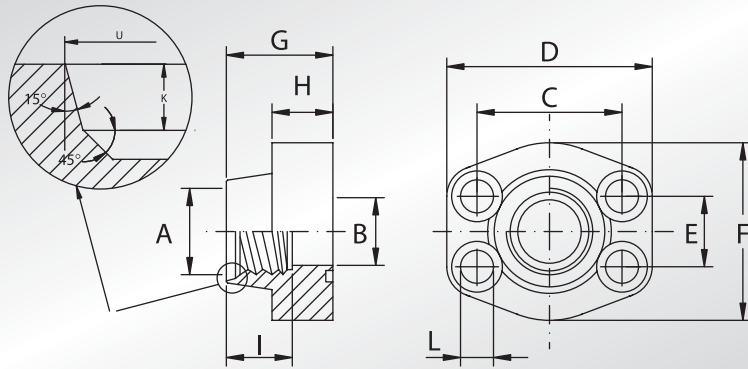

**FLANGE  
FILETTATE "UN" CON  
FILETTO CILINDRICO  
CON SEDE O-RING**

**"UN" THREADED  
FLANGES WITH  
O-RING  
GROOVE PARALLEL  
THREAD**

Pressione max di esercizio raccomandata Kg/cm <sup>2</sup>	Grandezza	Tipo	Dimensioni											Viti		Or tipo	Peso Kg	
Maximum recommended working pressure Kg/cm <sup>2</sup>	Size	Type	Dimensions											Screws		Or type	Weight Kg	
			A	B	C	D	E	F	G	H	I	L	U	K	Metric	Unc		

**AFX...TU**

**NOTE / NOTES**

\* Per viti unc L=13,5  
\* For unc screws L=13,5

set viti unc disponibili solo in acciaio al carbonio.  
unc screws set available only in carbon steel.