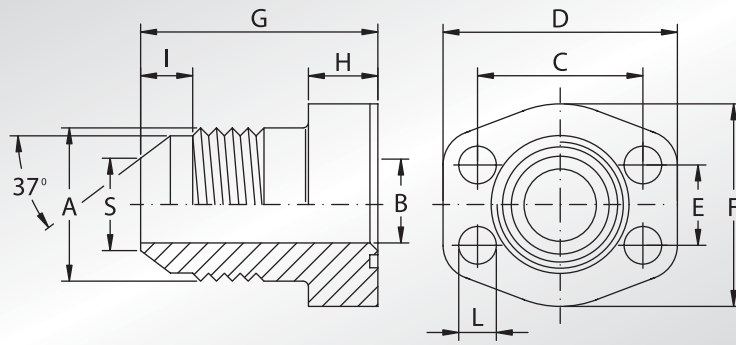

**JIC THREADED
FLANGES**

Pressione max di esercizio raccomandata Kg/cm ²	Grandezza	Tipo	Dimensioni											Viti		Or tipo	Peso Kg
Maximum recommended working pressure Kg/cm ²	Size	Type	Dimensions											Screws		Or type	Weight Kg
			A	B	C	D	E	F	G	H	I	L	S	Metric	Unc		

SERIE 3000

345	1/2"	AFS080J034	3/4" - 16UNF	9,90	38,10	54	17,48	46	52	13	6,4	9	10,82	M8x30	5/16x1"1/4	4075	0,25
345	1/2"	AFS080J078	7/8" - 14UN	12,30	38,10	54	17,48	46	52	13	6,8	9	13,69	M8x30	5/16x1"1/4	4075	0,30
345	3/4"	AFS100J	1"1/16 - 12UN	15,50	47,63	65	22,23	50	60	14	8,0	11,5	16,87	M10x35	3/8x1"1/2	4100	0,36
345	1"	AFS102J	1"5/16 - 12UN	21,50	52,37	70	26,19	55	63	16	8,0	11,5	23,19	M10x35	3/8x1"1/2	4131	0,50
276	1"1/4	AFS104J	1"5/8 - 12UN	27,50	58,72	79	30,18	68	65	14	9,3	11,5	29,13	M10x35	7/16x1"3/4	4150	0,71
207	1"1/2	AFS106J	1"7/8 - 12UN	33,00	69,85	94	35,71	78	70	16	9,6	13,5	35,08	M12x35	1/2x1"3/4	4187	1,02

AFX...JU (•)

NOTE / NOTES

* Per viti unc L=13,5
* For unc screws L=13,5

(•) Per questa versione la quota "G" non è quella indicata.
(•) For this version dimension "G" is not the one above mentioned.

set viti unc disponibili solo in acciaio al carbonio.
unc screws set available only in carbon steel.